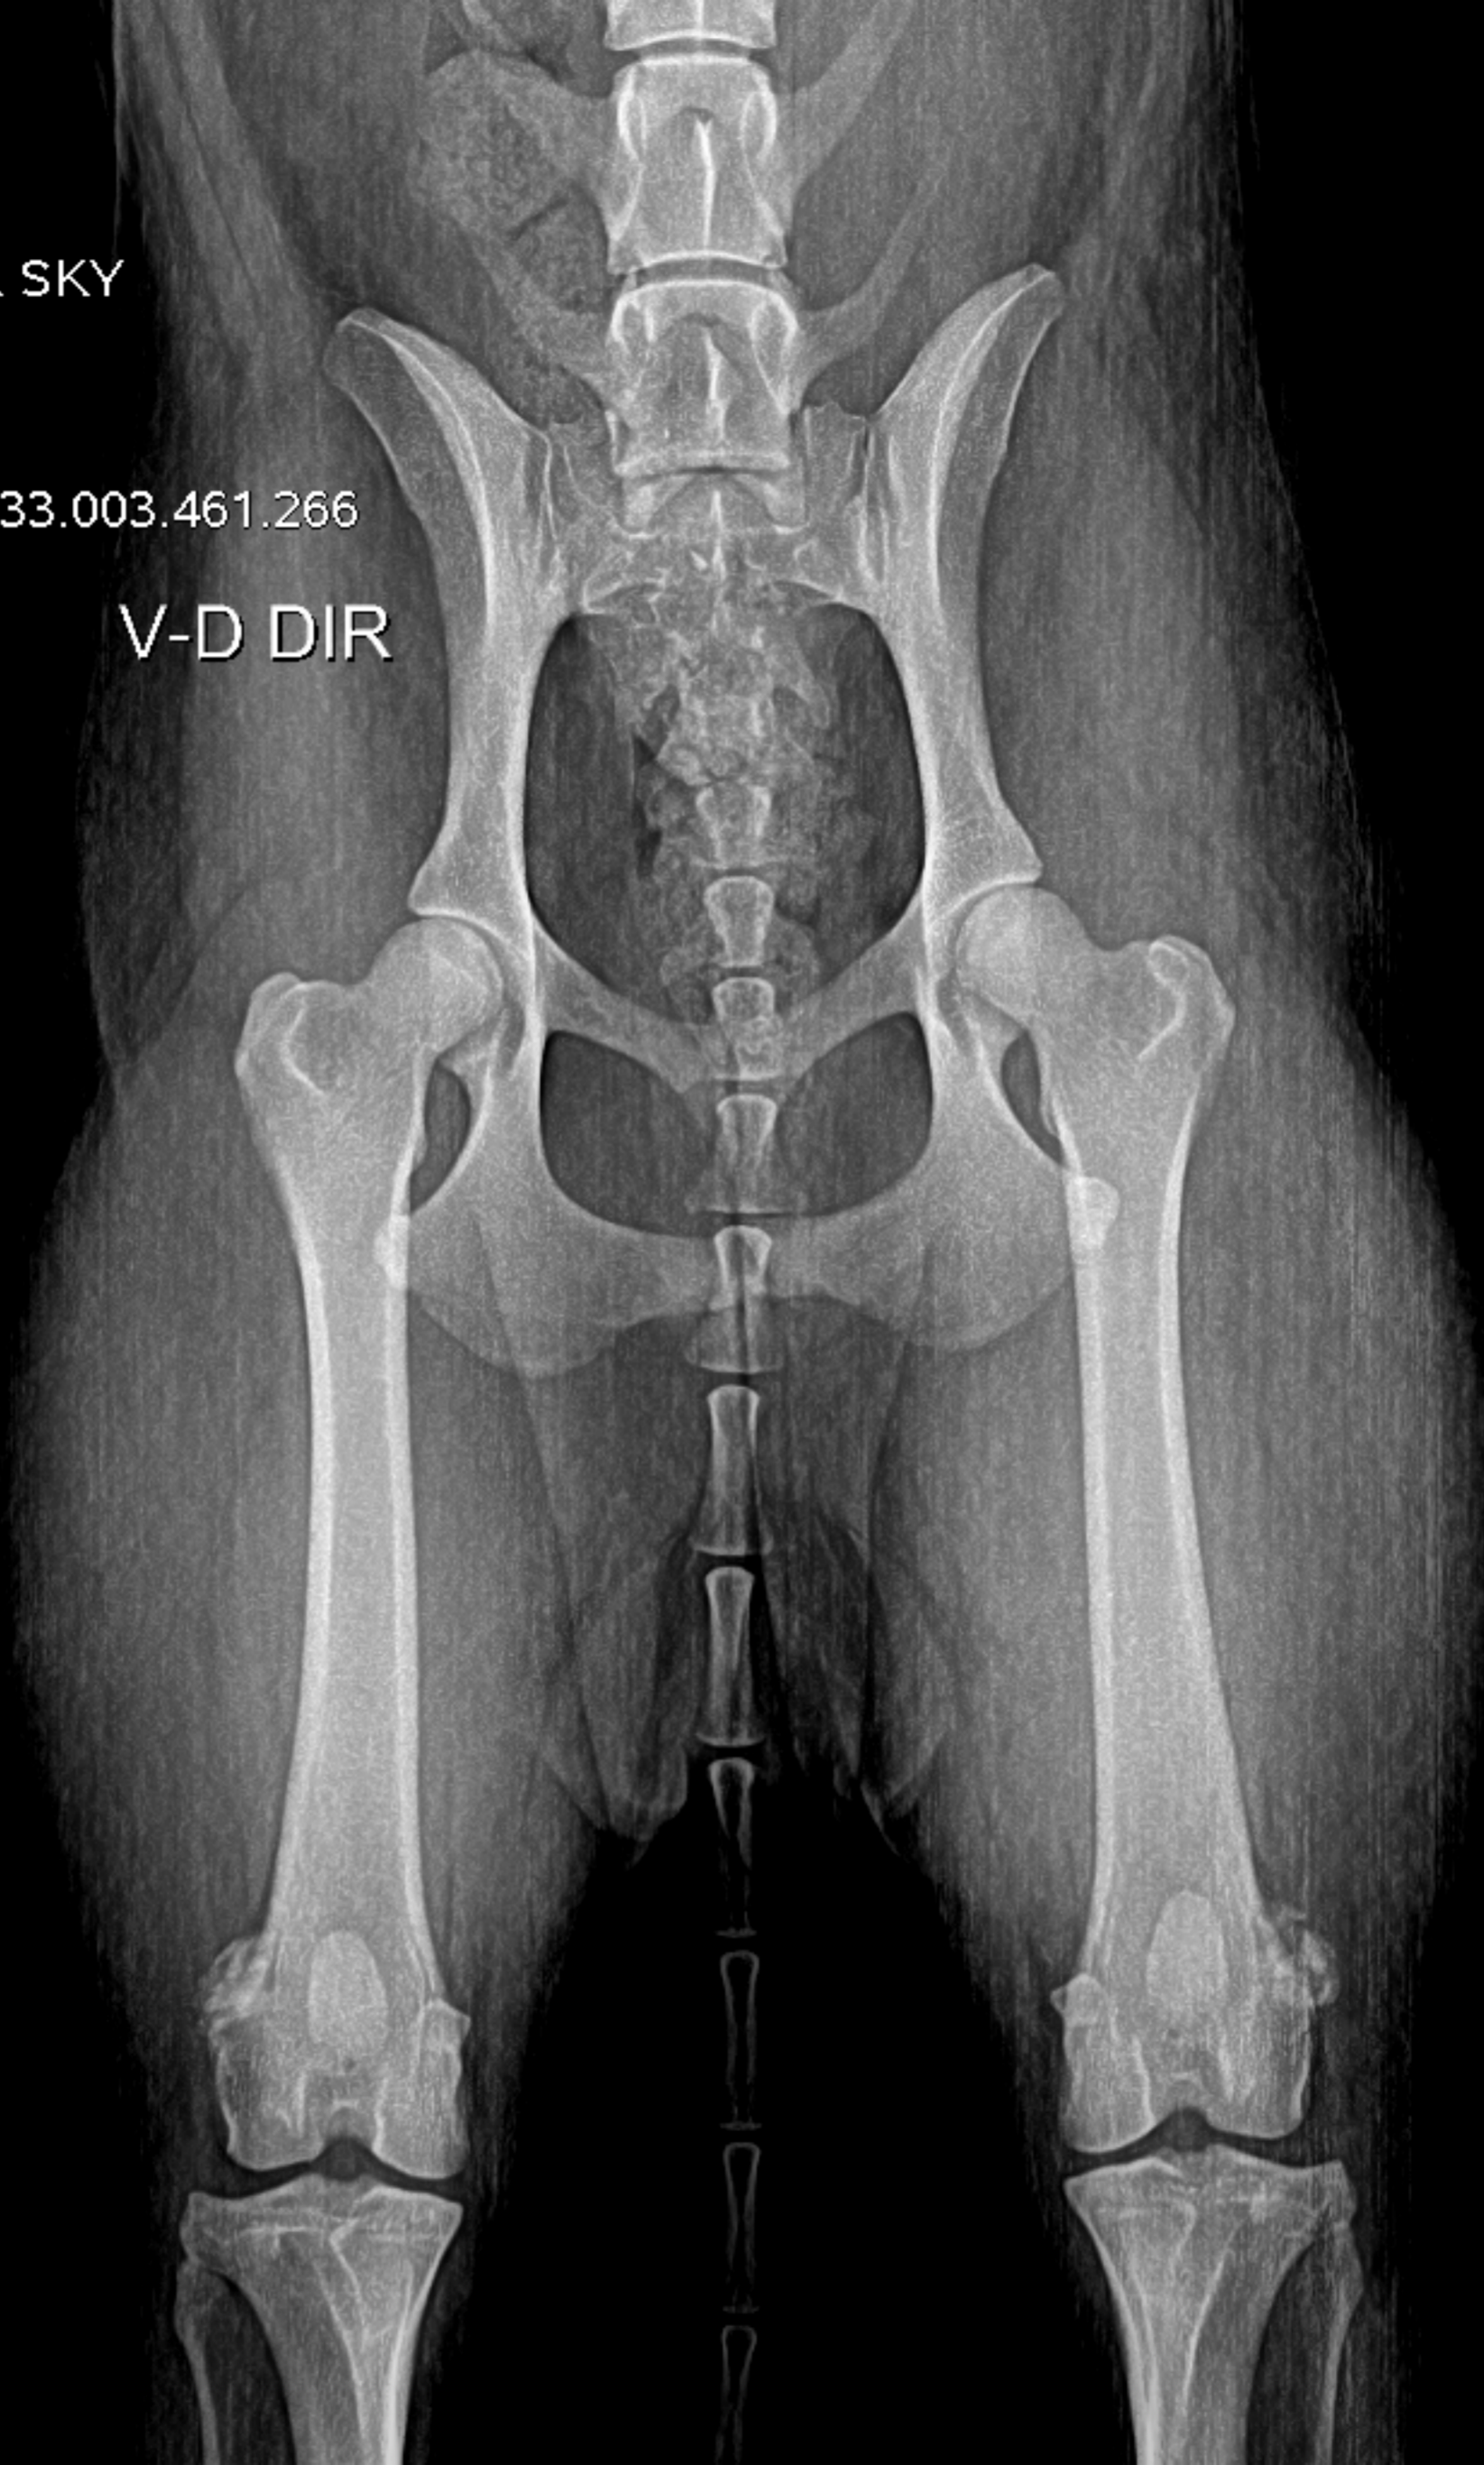

BRITAIN BORDER SKY  
BORDER COLLIE  
FEMEA  
NASC.19/10/2022  
MICROCHIP.900.233.003.461.266

V-D DIR

BRITAIN BORDER SKY  
BORDER COLLIE  
FEMEA  
NASC.19/10/2022  
MICROCHIP.900.233.003.461.266

Cr-Ca Dir

BRITAIN BORDER SKY  
BORDER COLLIE  
FEMEA  
NASC.19/10/2022  
MICROCHIP.900.233.003.461.266

M-L DIR

BRITAIN BORDER SKY  
BORDER COLLIE  
FEMEA  
NASC.19/10/2022  
MICROCHIP.900.233.003.461.266

Cr-Ca Esq

BRITAIN BORDER SKY  
BORDER COLLIE  
FEMEA  
NASC.19/10/2022  
MICROCHIP.900.233.003.461.266

M-L ESQ